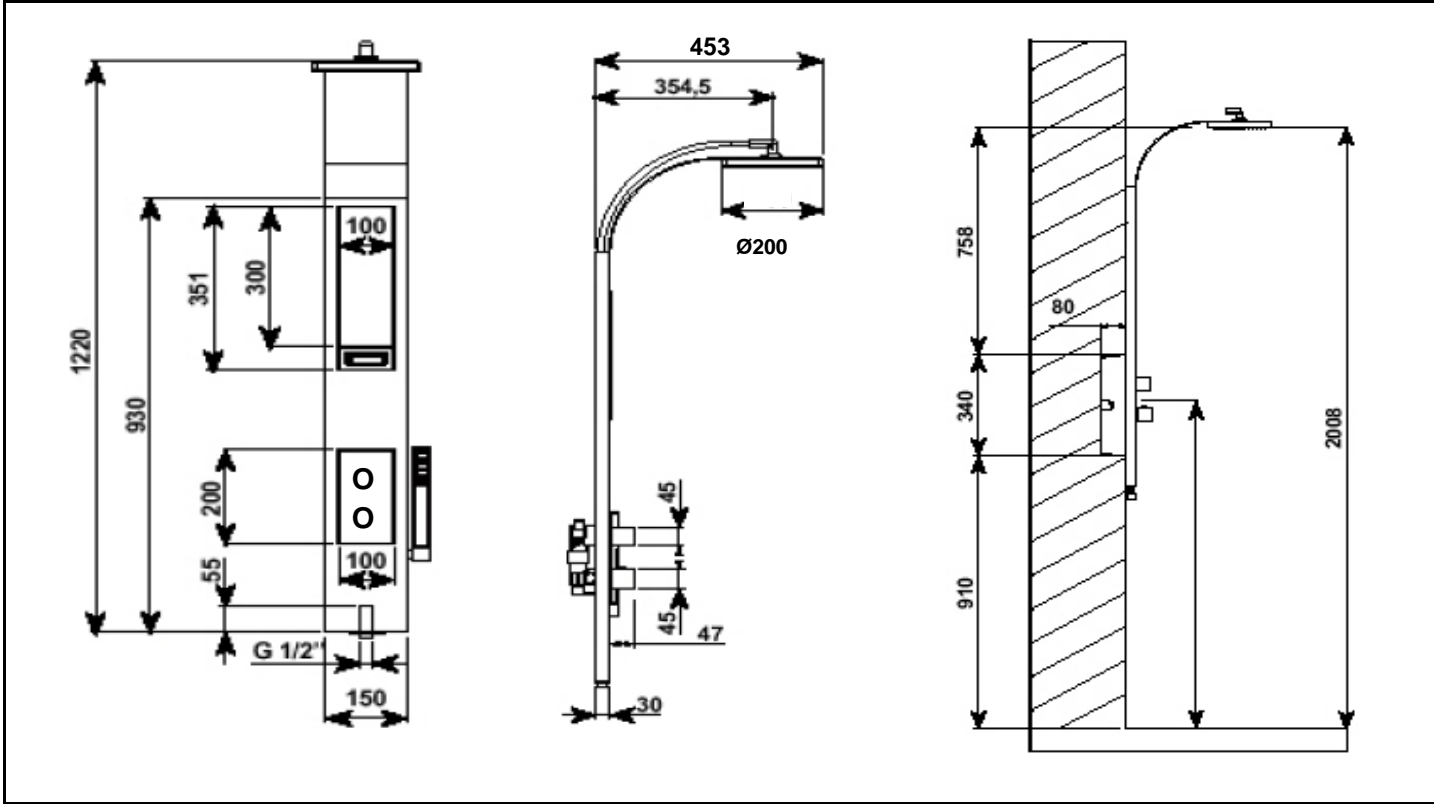

VISENTIN S.p.A.	<h1>SCHEDA TECNICA / TECHNICAL DATASHEET</h1>
------------------------	---

CODICE PRODOTTO: CDO06 PART NUMBER:	DESCRIZIONE: STYLEGET - COLONNA DOCCIA A MURO CON MISCELATORE MONOCOMANDO DESCRIPTION: STYLEGET - SHOWER COLUMN FOR WALL WITH SINGLE LEVER MIXER
---	---

DIAGRAMMA DI PORTATA / FLOW RATE DIAGRAM

AVVERTENZA : SE IL PRODOTTO (IN CONFIGURAZIONE STANDARD O PERSONALIZZATA), ADOTTA UN RIDUTTORE DI PORTATA, **LA RIMOZIONE DI TALE DISPOSITIVO COMPROMETTE LA FUNZIONALITÀ DEL PRODOTTO.**