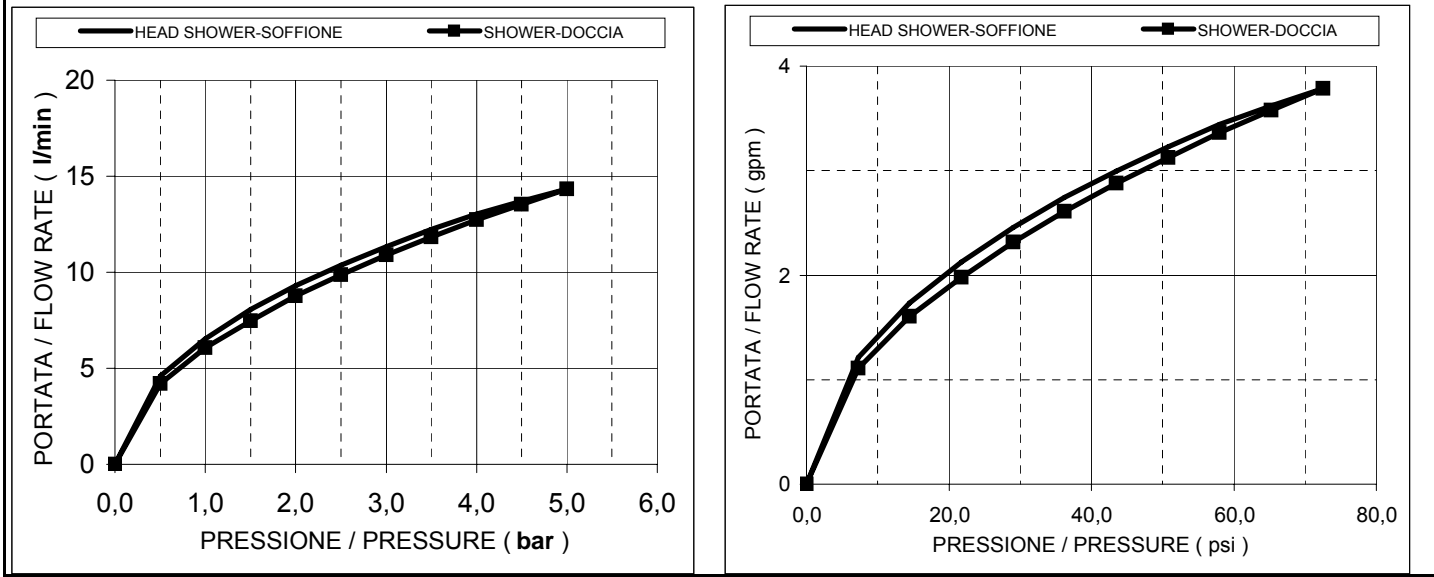

DIAGRAMMA DI PORTATA / FLOW RATE DIAGRAM

AVVERTENZA : SE IL PRODOTTO (IN CONFIGURAZIONE STANDARD O PERSONALIZZATA), ADOTTA UN RIDUTTORE DI PORTATA, **LA RIMOZIONE DI TALE DISPOSITIVO COMPROMETTE LA FUNZIONALITÀ DEL PRODOTTO.**

WARNING : IF THE STANDARD (OR THE CUSTOMER DEFINED) CONFIGURATION OF THE PRODUCT DOES INCLUDE A FLOW RESTRICTOR, **THE REMOVAL OF THE DEVICE IS NOT ALLOWED.**

Marchi, immagini e specifiche tecniche qui riportate sono proprietà esclusiva di Visentin S.p.A. I marchi CSA, IAPMO, NSF ecc, sono di proprietà degli enti certificatori e concessi in uso. Ogni utilizzo improprio verrà perseguito a norma di legge.